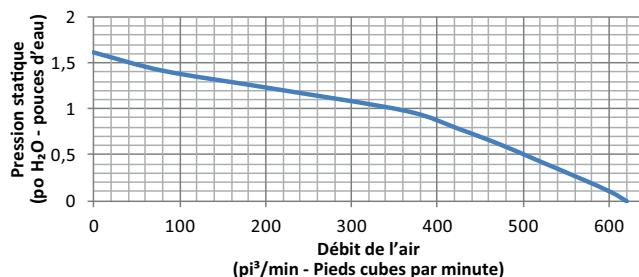

PERFORMANCE						
Orientation du conduit	Format	Volet	pi³/min @ 0,1 Ps	pi³/min @ 0,1 Ps	Sones	Sones
Horizontal - Rond	8 po	Inclus	(Vitesse max.) 600 ‡	(Vitesse normale) 140	(Vit. max.) 9,0	(Vit. normale) < 0,3

‡ Si requis, demander à un installateur recommandé de limiter l'évacuation à 300 pi³/min ou 400 pi³/min.

CARACTÉRISTIQUES	
Fini	Acier inoxydable 430 n° 4 brossé
Type d'installation	Au plafond
Type de ventilateur	iQ6 avec moteur BLDC à haute efficacité
Type de commande	5 boutons-poussoirs : - Éclairage allumé/bas/moyen/élevé/éteint - Ventilateur activé/augmente la vitesse et ventilateur désactivé/diminue la vitesse - Minuterie d'arrêt différé - Mise à zéro indicateur entretien des filtres
Indicateur d'entretien des filtres	Indique lorsque les filtres à graisses doivent être nettoyés
Éclairage	DEL à 3 niveaux (4 lampes incluses, 9 W chacune)
Filtres à graisses	Métalliques, lavables au lave-vaisselle

ALIMENTATION CA	
120 V, 60 Hz - 4,6 A	

ACCESSOIRES OPTIONNELS (vendus séparément)	
Dispositifs d'apport d'air	MD6T, MD8T, MD10T
Ensemble de recirculation	ANKCC3463
Filtres à charbon	AFCCC3463

HAUTEUR D'INSTALLATION RECOMMANDÉE	
48 po min. de la surface de cuisson au bas de la hotte	

GARANTIE LIMITÉE	
5 ans	
2 ans (main-d'œuvre)	
<i>(Voir le manuel d'installation pour le texte complet de la garantie.)</i>	

POUR UTILISATION À L'INTÉRIEUR SEULEMENT

NOTE : Les dimensions indiquées sont en pouces.

CARACTÉRISTIQUES DU VENTILATEUR IQ6	
Fonctionnement silencieux	Le meilleur de sa catégorie
Évacuation des odeurs et de la fumée	Jusqu'à 30% plus rapide que les modèles comparables
Efficacité énergétique	Jusqu'à 22 fois plus efficace que les modèles comparables
Technologie <i>Guaranteed Performance System</i> (GPS)	Calibre la hotte pour atteindre un débit jusqu'à 30% plus élevé que les hottes de cuisinière courantes.*

* L'utilisation d'un réducteur de conduit avec cette hotte pourrait nuire à la calibration.

L'HOMOLOGATION HVI-2100 est conforme aux nouvelles techniques et procédures d'essai prescrites par le Home Ventilating Institute pour les produits d'emploi courant, dès leur disponibilité pour les consommateurs. Le rendement du produit est évalué à une pression statique de 0,1 po, d'après les tests effectués dans le laboratoire d'essai ultra-perfectionné de l'AMCA. Le son est une mesure de la perception humaine de la puissance sonore, d'après des mesures effectuées en laboratoire.