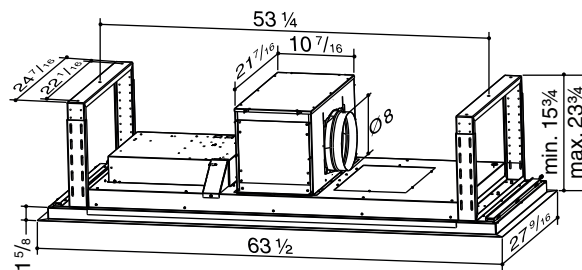

Today's open-living concepts integrate rooms and broad vistas. CIRRUS GRANDE fits in with its linear, discrete, and virtually out of sight design that won't get in the way of any vista.

SIZE	MODEL NO.	GREASE FILTERS (replacement)
63½ in.	CC34IQ63SB	B08087836 (4 required)

PERFORMANCE						
Duct Orientation	Size	Damper	CFM @ 0.1 Ps	CFM @ 0.1 Ps	Sones	Sones
Horizontal - Round	8 in.	Included	(Max. speed) 600 ‡	(Normal Speed) 140	(Max. Speed) 9.0	(Normal Speed) < 0.3

‡ If needed, ask a recommended installer to limit discharge to 300 CFM or 400 CFM.

FEATURES	
Finish	430 Stainless Steel no. 4 Brushed
Mounting type	Ceiling
Blower type	iQ6 with High-Efficiency BLDC motor
Control type	5 Push buttons: • Lights, on/low/medium/high/off • Blower on/increase and blower off/decrease • Delay-off Timer • Filter Clean Indicator reset
Remote Control	ACR3 included
Filter Clean Indicator	Reminds when grease filters should be cleaned
Lighting	3-level LED (4 lamps included, 9 W each)
Grease Filters	Dishwasher-safe, mesh filters

AC INPUT
120 V, 60 Hz - 4.6 AMPS

OPTIONAL ACCESSORIES (sold separately)	
Make-up Air Dampers	MD6T, MD8T, MD10T
Non-Ducted Recirculation Kit	ANKCC3463
Charcoal Filters	AFCCC3463

RECOMMENDED MOUNTING HEIGHT
48-in min. from cooktop to bottom of hood

LIMITED WARRANTY
5-year 2-year (labour only) (See installation manual for full warranty text.)

FOR INDOOR USE ONLY

NOTE: Dimensions shown in inches.

IQ6 BLOWER FEATURES	
Quiet Operation	Best in Class
Smoke / Odor Removal	Up to 30% faster than comparable models
Energy Efficiency	Up to 22 times more than comparable models
Guaranteed Performance System (GPS) technology	Calibrated hood system to every installation - providing 30% more CFM than standard range hoods.*

* Using a duct reducer with this hood may prevent the product from calibrating.

HVI-2100 CERTIFIED RATINGS comply with new testing technologies and procedures prescribed by the Home Ventilating Institute, for off-the-shelf products, as they are available to consumers. Product performance is rated at 0.1 in. static pressure, based on tests conducted in AMCA's state-of-the-art test laboratory. Sones are a measure of humanly-perceived loudness, based on laboratory measurements.